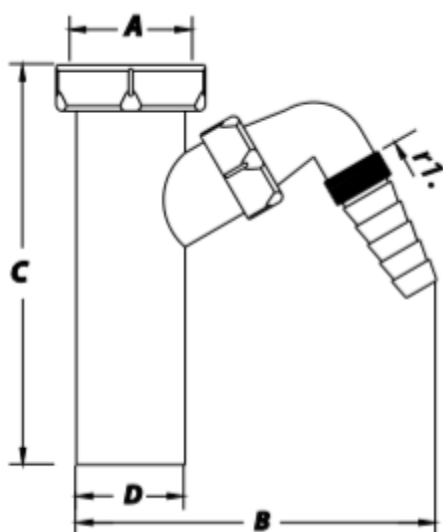

A – 1 - łącznik rurowy z przyłączem do pralki

Code	Dimensions	Charac.	u./box
022228	1 1/2	-	50

Gwintowany wlot z końcówką oporową i nakrętką przesuwaną, z dodatkowym podłączeniem do urządzeń.

Dimensions

Code	A	B	C	D	r1.
022228	1 1/2"	128	148	40	3/4"