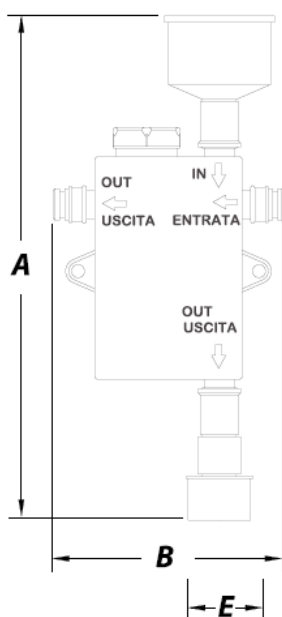

19078 Syfon do skroplin

Code	Dimensions	Charac.	u./box
019078	22-26-32	-	10

Dimensions

Code	A	B	C	D	E
019078	198	163	115.5	50	22-32

EKO-WAT