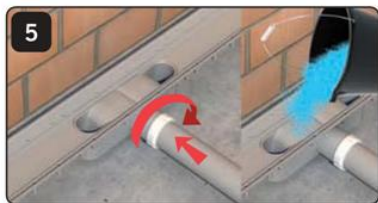

Dwa typy wykończenia

Grill SOFT

Warstwa wykończeniowa - płytki

Zaprawa klejowa

Mata izolacyjna przeciwwilgociowa

Zaprawa klejowa

Wylewka podstawowa

8593

INSTRUÇÕES DE INSTALAÇÃO
Инструкция по установке
INSTRUCTIONS DE MONTAGE
INSTALACJA
הוראות התקנה

Linnum 50

Linnum 70

Linnum altura reducida /
Linnum reduced height /
Linnum hauteur réduite

Montaż w przypadku widocznej ramki