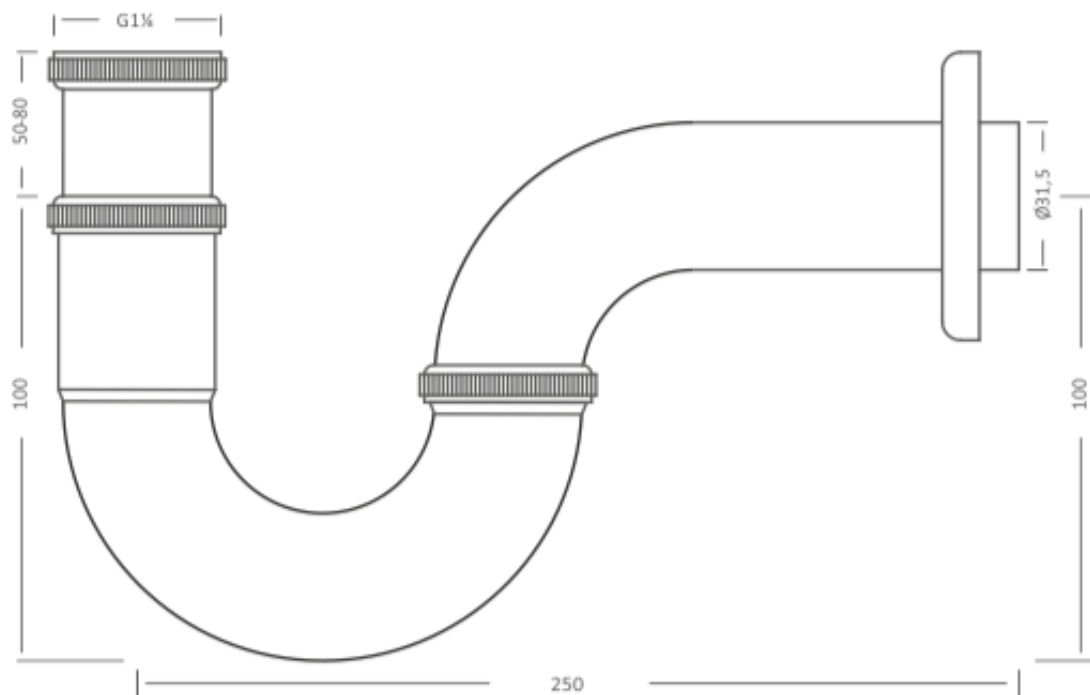

AS005 PÓŁSYFON CHROMOWANY METALOWY RUROWY

EKO-WAT

28-305 SOBKÓW, Lipa 3A ☎ +48 533 033 001, Fax +48 41 387 4116 ✉ poczta@eko-wat.com