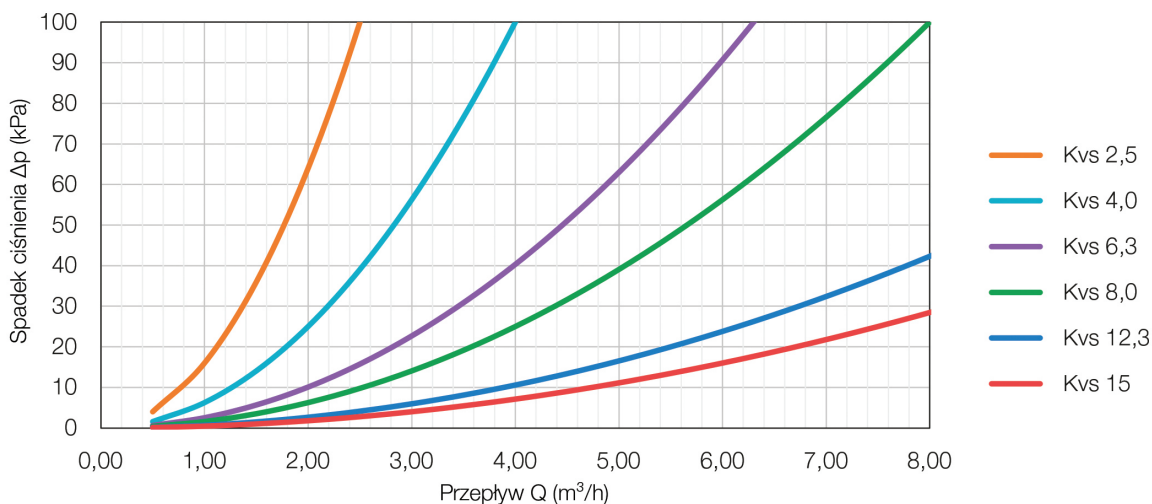

Vexve AMV4

Mosiężne 4-kierunkowe zawory mieszające

Funkcja:	Używany jako 4-kierunkowy zawór mieszający w instalacjach grzewczych
Kierunek obrotu:	Może być wymieniany bez użycia narzędzi, nawet pod ciśnieniem
Złącza:	Gwint wewnętrzny DN 15, 20, 25 i 32 / gwint zewnętrzny DN 20, 25, 32 i 40 / CU22mm i CU28mm
Motoryzacja:	Standardowe czteropunktowe mocowanie
Odpowiednie siłowniki:	Przykładowo: Belimo, Ouman, Seltron, Evenes, Automix, Vexve, ESBE
Konserwacja:	Bezobsługowy – wymienne pierścienie uszczelniające, trzpień i pokrywa

Właściwości

Korpus:	Mosiądz DZR
Element zamykający:	Mosiądz DZR
Pokrywa:	Fortron
Uchwyt:	POM
Pierścienie uszczelniające:	EPDM
Gwinty:	ISO 228/1
Medium:	woda, glikol
Maksymalne ciśnienie robocze	10 bary
Temperatura robocza:	Od 0°C do +120°C
Moment obrotowy:	< 3 Nm
Kąt obrotu:	90 stopni

Tabela wyboru zaworów

Vexve AMV4

Mosiężne 4-kierunkowe zawory mieszające

Gwint wewnętrzny

Pozycja	Numer produktu	Kod HPAC	Kod RSK	Номер EAN	DN	Kv	A	B mm	C mm	D mm	E mm	kg
Vexve AMV 4101	1 540 005	4023191	4905558	64158 4023191 2	15	2,5	Rp1/2"	72	36	17	60	0,5
Vexve AMV 4111	1 540 010	4023192	4905559	64158 4023192 9	20	4	Rp3/4"	72	36	18	60	0,6
Vexve AMV 4112	1 540 015	4023193	4905560	64158 4023193 6	20	6,3	Rp3/4"	72	36	18	60	0,6
Vexve AMV 4121	1 540 020	4023194	4905561	64158 4023194 3	25	8	Rp1"	82	41	22	64	1
Vexve AMV 4122	1 540 025	4023195	4905562	64158 4023195 0	25	12	Rp1"	82	41	22	64	1
Vexve AMV 4131	1 540 030	4023196	4905563	64158 4023196 7	32	15	Rp1 1/4"	94	47	25	64	1,2