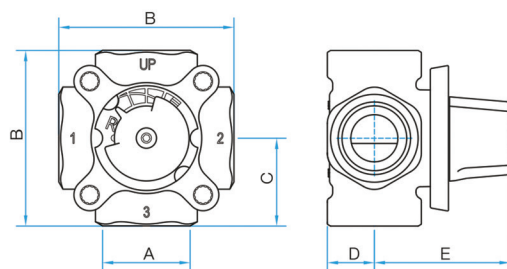

Właściwości

Korpus:	Mosiądz DZR
Element zamykający:	Mosiądz DZR
Pokrywa:	Fortron
Uchwyt:	POM
Pierścienie uszczelniające:	EPDM
Gwinty:	ISO 228/1
Medium:	woda, glikol
Maksymalne ciśnienie robocze	10 bary
Temperatura robocza:	Od 0°C do +120°C
Moment obrotowy:	< 3 Nm
Kąt obrotu:	90 stopni

Tabela wyboru zaworów

Vexve AMV4

Mosiężne 4-kierunkowe zawory mieszające

Gwint wewnętrzny

Pozycja	Numer produktu	Kod HPAC	Kod RSK	Номер EAN	DN	Kv	A	B mm	C mm	D mm	E mm	kg
Vexve AMV 4101	1 540 005	4023191	4905558	64158 4023191 2	15	2,5	Rp1/2"	72	36	17	60	0,5
Vexve AMV 4111	1 540 010	4023192	4905559	64158 4023192 9	20	4	Rp3/4"	72	36	18	60	0,6
Vexve AMV 4112	1 540 015	4023193	4905560	64158 4023193 6	20	6,3	Rp3/4"	72	36	18	60	0,6
Vexve AMV 4121	1 540 020	4023194	4905561	64158 4023194 3	25	8	Rp1"	82	41	22	64	1
Vexve AMV 4122	1 540 025	4023195	4905562	64158 4023195 0	25	12	Rp1"	82	41	22	64	1
Vexve AMV 4131	1 540 030	4023196	4905563	64158 4023196 7	32	15	Rp1 1/4"	94	47	25	64	1,2

Gwint zewnętrzny

Pozycja	Numer produktu	Kod HPAC	Kod RSK	Номер EAN	DN	Kv	A	B mm	C mm	D mm	E mm	kg
Vexve AMV 4201	1 540 035	4023197	4905564	6415840231974	20	2,5	G3/4"	72	36	17	60	0,5
Vexve AMV 4211	1 540 040	4023198	4905565	6415840231981	25	4	G1"	72	36	18	60	0,6
Vexve AMV 4212	1 540 045	4023199	4905566	6415840231998	25	6,3	G1"	72	36	18	60	0,6
Vexve AMV 4221	1 540 050	4023200	4905567	6415840232001	32	8	G1 1/4"	82	41	22	64	1
Vexve AMV 4222	1 540 055	4023201	4905568	6415840232018	32	12,3	G1 1/4"	82	41	22	64	1
Vexve AMV 4231	1 540 060	4023202	4905569	6415840232025	40	15	G1 1/2"	94	47	25	64	1,2