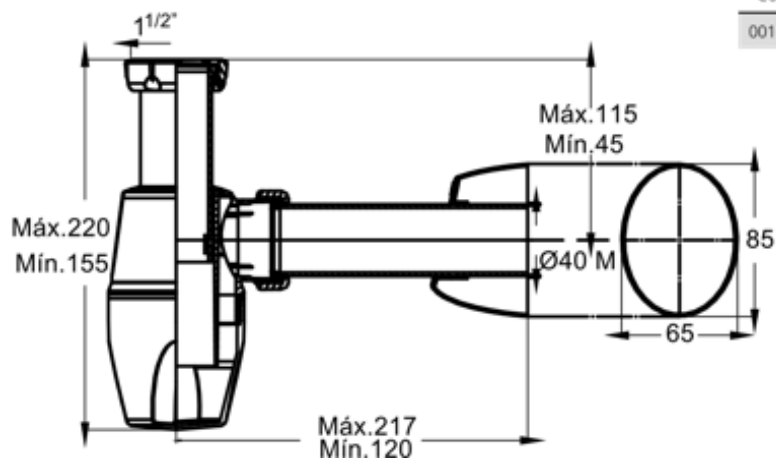

S - 854 - Półsyfon zlewozmywakowy 6/4 butelkowy

| Code | Dimensions | Charac. | u./box |
|--------|------------|---------|--------|
| 001668 | 1 1/2" | * | 25 |

| Code | A máx. mín. | B máx. mín. | C máx. mín. | D | E | F | r. |
|--------|-------------|-------------|-------------|----|----|----|--------|
| 001668 | 220-155 | 217-120 | 115-45 | 65 | 85 | 40 | 1 1/2" |

PÓŁSYFON DO ZLEWU BUTELKOWY 6/4 Z CZARNYMI ZINTEGROWANYMI USZCZELKAMI, JEDNOKOMOROWY

EKO-WAT

28-305 SOBKÓW, Lipa 3A ☎ +48 533 033 001, Fax +48 41 387 4116 ✉ poczta@eko-wat.com