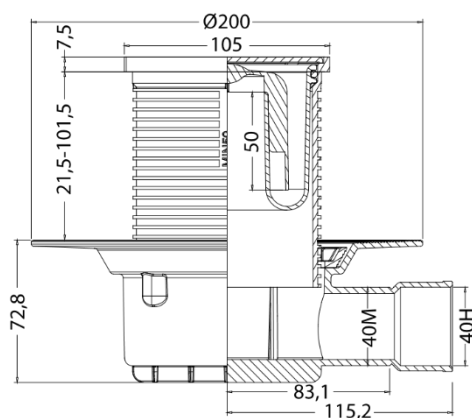

# S-530 - Wpust brodzikowy z regulowaną wysokością

Code	Dimensions	Charac.	u./box
012016	Ø40M-Ø40H	A - Satin Grid	1
012019	Ø40M-Ø40H	2X1,5m- A Chromed GRID	1
012996	Ø50M-Ø40M	A - Satin Grid	1
012999	Ø50M-Ø40M	2X1,5m- A Chromed GRID	1

Camaleon® **100 mm**

Dimensions

WPUST PODŁOGOWY Z REGULOWANĄ WYSOKOŚCIĄ. W POMPLECIE Z PŁACHTĄ IZOLACYJNĄ. RANTY DOOKOŁA KRATKI ZE STALI NIERDZEWNEJ 100X100MM. ODEJĄCIE BOCZNE 40/50.

EKO-WAT