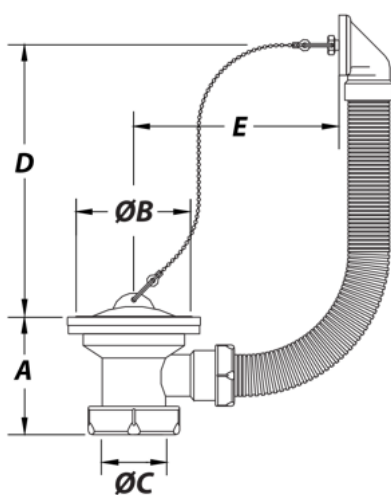

S-51 - Odpływ umywalkowy 6/4x70 z przelewem

Code	Dimensions	Charac.	u./box
014038	1 1/2 X 70	-	25

Dimensions

Code	-	A	B \varnothing	C \varnothing	D	E	F	G
014038	1 1/2"	59	77	40	200 máx.	120 máx.	36	60

ODPŁYW UMYWALKOWY 6/4"X115 Z PRZELEWEM

ELASTYCZNY PRZELEW PROSTĄTNY BEZ KORKA, DO ZLEWÓW KUCHENNYCH

EKO-WAT

28-305 SOBKÓW, Lipa 3A ☎ +48 533 033 001, Fax +48 41 387 4116 ✉ poczta@eko-wat.com