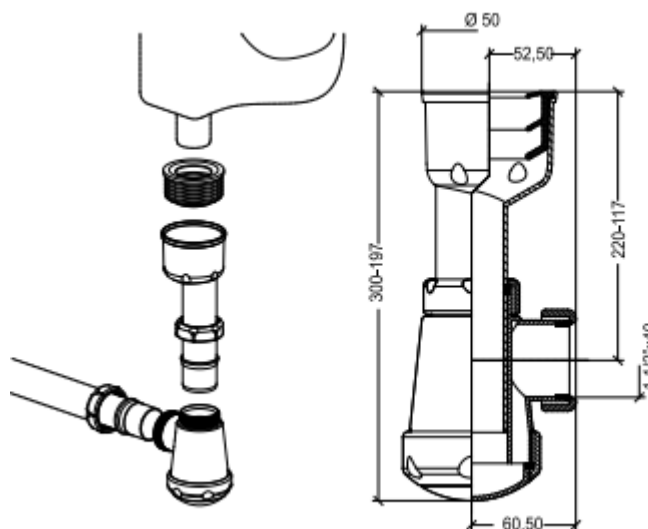

S - 380- Syfon pisuarowy nadtynkowy 6/4

Code	Dimensions	Charac.	u./box
00452B	1 1/2	-	25

Dimensions

SYFON PISUAROWY NADTYNKOWY 6/4

EKO-WAT

28-305 SOBKÓW, Lipa 3A ☎ +48 533 033 001, Fax +48 41 387 4116 ✉ poczta@eko-wat.com