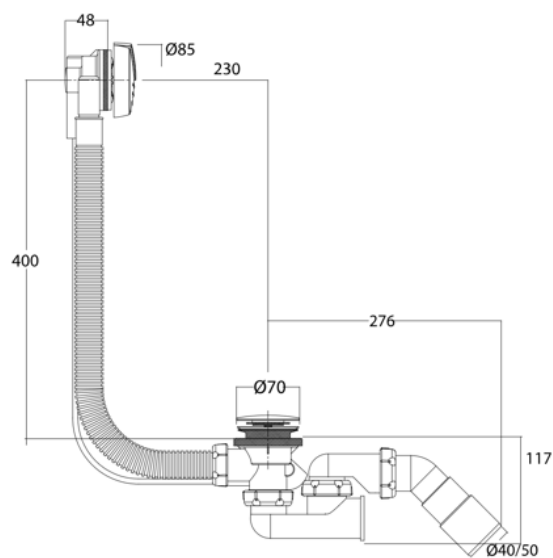

S-343 Automatyczny syfon wannowy samoczyszczący

Code	Dimensions	Charac.	u./box
015748	1 1/2 X 40	Stain less steel	10

Aut omatically op erated over flow

Aut omatically op erated -Stain less Steel

AUTOMATYCZNY SYFON WANNOWY Z ZAOKRĄGLENAMI W ODPLYWIE ZAPOBIEGAJĄCYMI OSADZANIU SIĘ BRUDU, POKRĘTŁO ZE SPRĘGŁEM ZAPOBIEGAJĄCYM ZERWANIU, GRZYBEK ZAMYKAJĄCY Z ELEMENTAMI MOSIĘŻNYMI I NIERDZEWNYMI, KOLANO REGULOWANE UŁATWIAJĄCE DOPASOWANIE ODPLYWU DO KANALIZACJI, LINKA SMAROWANA TEFLONEM ZABEZPIECZAJĄCYM PRZED PRZETARCAMI