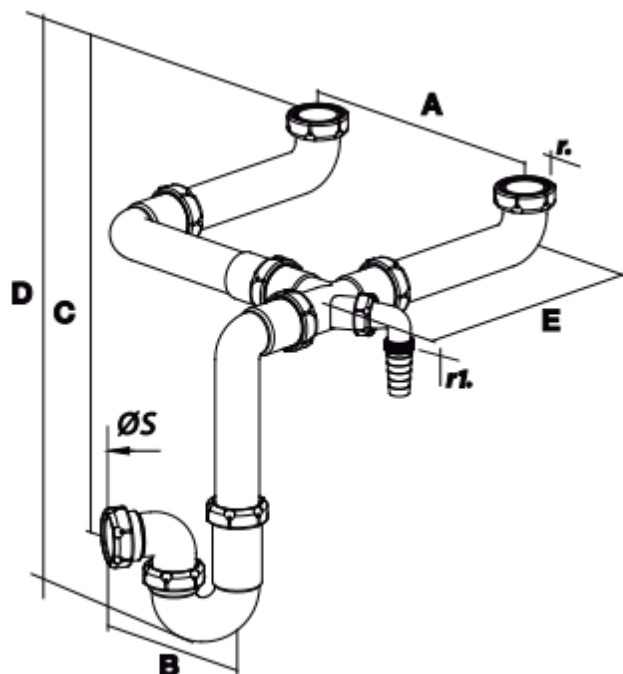

S - 307 - Półsyfon do zlewu 6/4 dwukomorowy

Code	Dimensions	Charac.	u./box
007158	1 1/2	-	10

Dimensions

Code	A(max.min.)	B(max.min.)	C(max.min.)	D(max.min.)	E(max.min.)	SØ	r.	r1.
007158	340-170	120-60	300-115	410-230	255-120	40	1 1/2"	3/8"

PÓŁSYFON ZLEWOWY 6/4, DWUKOMOROWY OSZCZĘDZAJĄCY MIEJSCE Z WLOTEM NA ZMYWARKĘ DO NIERÓWNYCH KOMÓR

EKO-WAT

28-305 SOBKÓW, Lipa 3A ☎ +48 533 033 001, Fax +48 41 387 4116 ✉ poczt@eko-wat.com