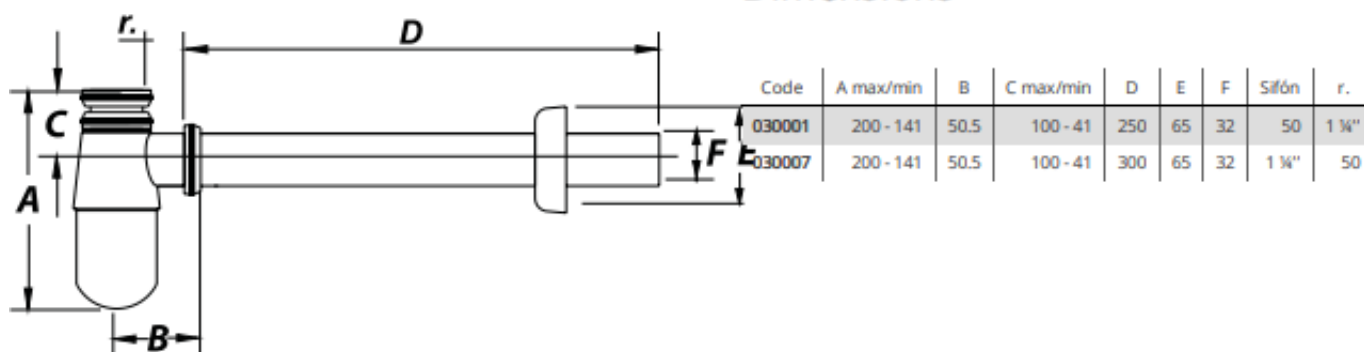

S-252 - Ozdobny półsyfon umywalkowy chromowany, butelkowy

Code	Dimensions	Charac.	u./box
030001	1 1/4 X 250 mm(50mm)	Chrome	10
030007	1 1/4 X 300 mm(50mm)	Chrome	10

Dimensions

OZDOBNY PÓŁSYFON BEZ SPUSTU DO UMYWALKI, CHROMOWANY Z NAKRĘTKĄ 1 1/4", Z RURĄ ODPIŁYWOWĄ ŚREDNICY 32MM I DŁUGOŚCI 250 MM. W KOMPLECIE OKRĄGŁA ROZETA O ŚREDNICY 65 MM