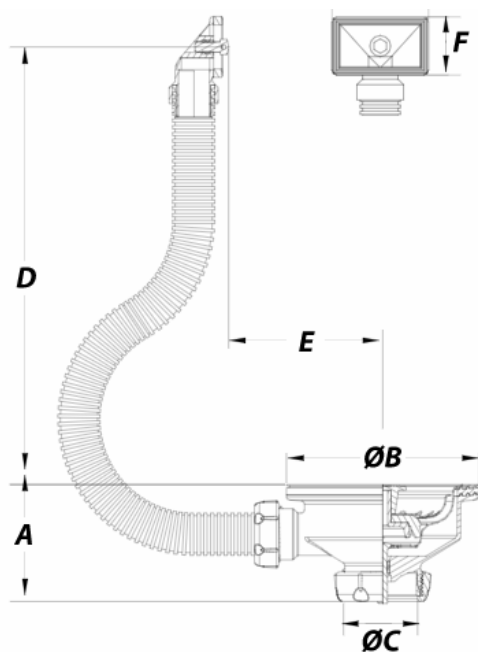

S-237 - Odpływ umywalkowy 6/4" x 115 z przelewem

| Code | Dimensions | Charac. | u./box |
|--------|-------------|---------|--------|
| 014059 | 1 1/2 X 115 | - | 25 |

| Code | Dimensions | Charac. | u./box | G |
|--------|-------------|---------|--------|----|
| 014059 | 1 1/2 X 115 | - | 25 | 60 |

ODPŁYW UMYWALKOWY ELASTYCZNY Z PROSTOKĄTNYM PRZELEWEM

EKO-WAT

28-305 SOBKÓW, Lipa 3A ☎ +48 533 033 001, Fax +48 41 387 4116 ✉ poczta@eko-wat.com