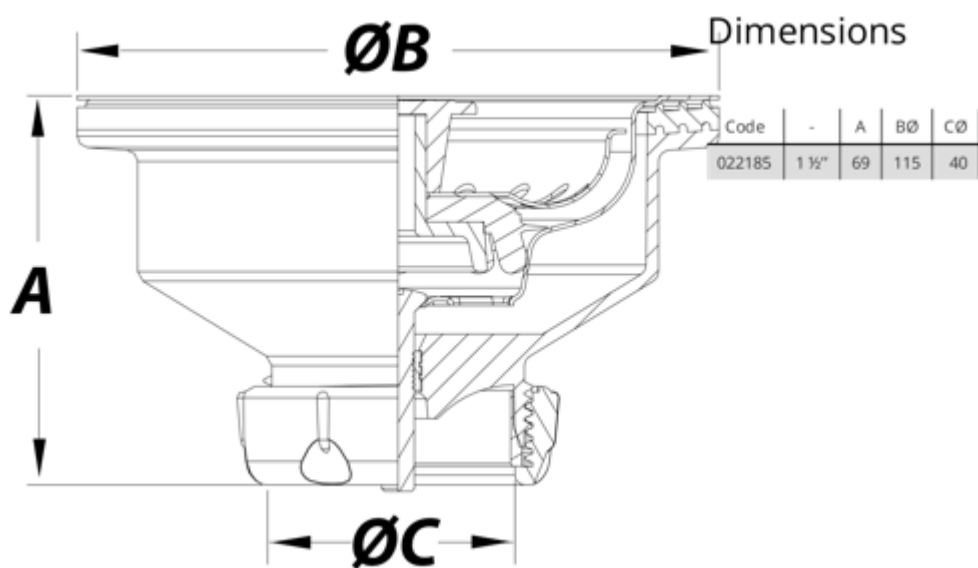

# S-236 - Odpływ umywalkowy

Code	Dimensions	Charac.	u./box
022185	1 1/2 X 115	*	25

ODPŁYW UMYWALKOWY

EKO-WAT

28-305 SOBKÓW, Lipa 3A ☎ +48 533 033 001, Fax +48 41 387 4116 ✉ poczta@eko-wat.com