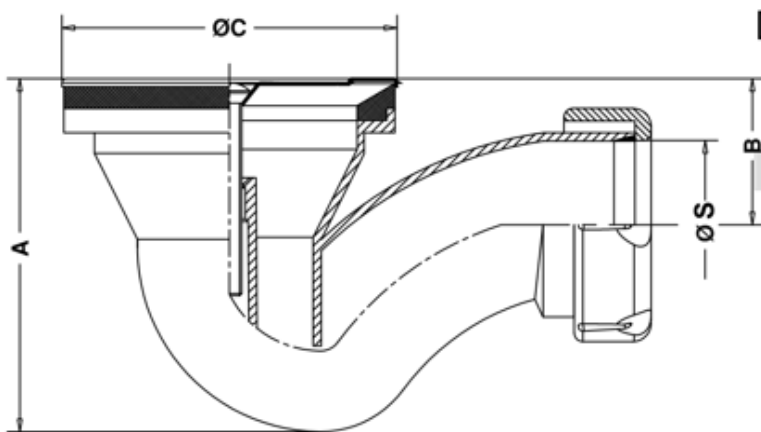

S-134 - Odpływ brodzikowy 6/4"

Code	Dimensions	Charac.	u./box
012068	1 1/2 X 80	-	50
012078	1 1/2 X 70	-	50

Dimensions

Code	A	B	C	r.	ØS
012068	84	27	80	1 1/2"	40
012078	84	27	70	1 1/2"	40

ODPŁYW BRODZIKOWY Z SYFONEM