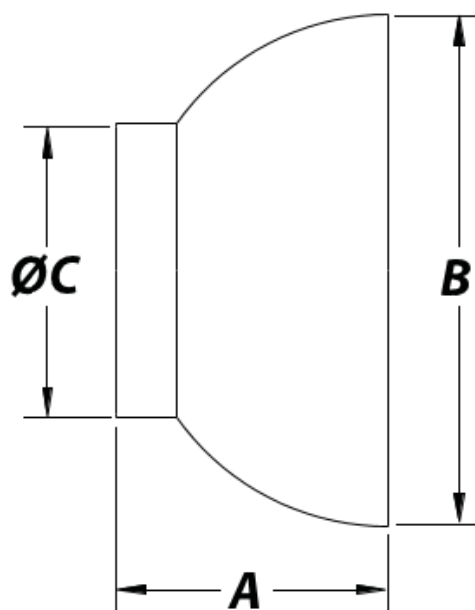

Code	Dimensions	Charac.	u./box
022021	∅ 32 mm	-	25
022051	∅ 40 mm	-	25

Dimensions

Code	A	B	C
022021	42	76.7	32
022051	40.7	76.7	40

ROZETA CHROMOWANA DO RURY FI32