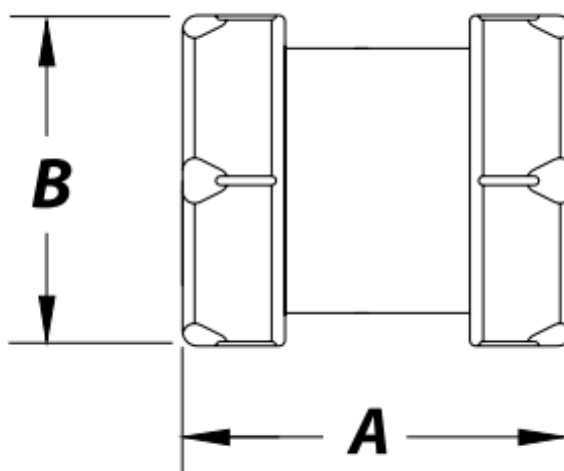

Code	Dimensions	Charac.	u./box
022326	1 1/4"	Chrome	10
022328	1 1/2"	Chrome	10

### Dimensions

Code	A	B	Medida
022326	50	32	1 1/4"
022328	50	40	1 1/2"

MUFA CHROMOWANA DO RUR POLIPROPYLENOWYCH

EKO-WAT