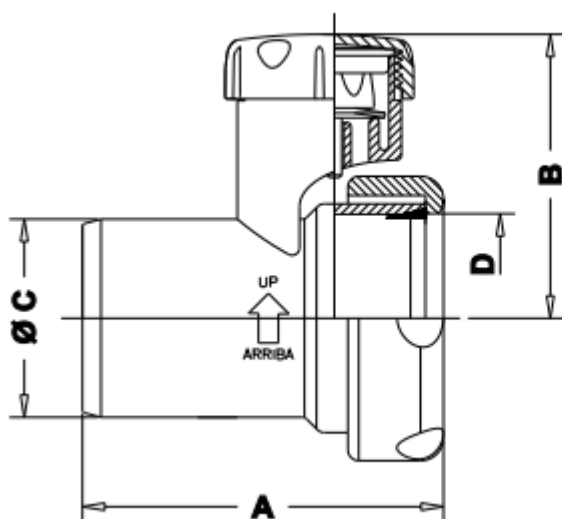

Code	Dimensions	Charac.	u./box
022052	32	-	50
022053	40	-	50

### Dimensions

Code	A	B	C Ø	D
022052	71	54	32	1 1/4"X32
022053	76	57	40	1 1/2"X40