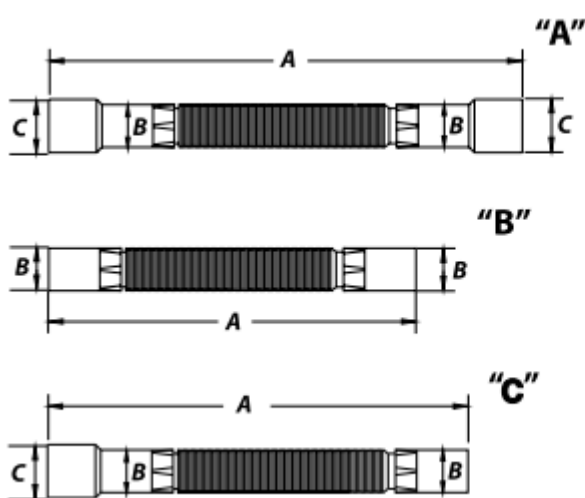

Code	Dimensions	Charac.	u./box
022048	32/40-32/40	A (910-480 mm)	50
022049	40/50-40/50	A (980-445 mm)	50
022335	32	B (815-385 mm)	50
022336	40	B (880-345 mm)	50
022347	40/50-40	C (930-395 mm)	50

Dimensions

Code	A max/min	B	C	Figura
022048	910-480	32	40	A
022049	980-445	40	40	A
022335	815-385	32	32	B
022336	880-345	40	40	B
022347	930-395	40	50	C