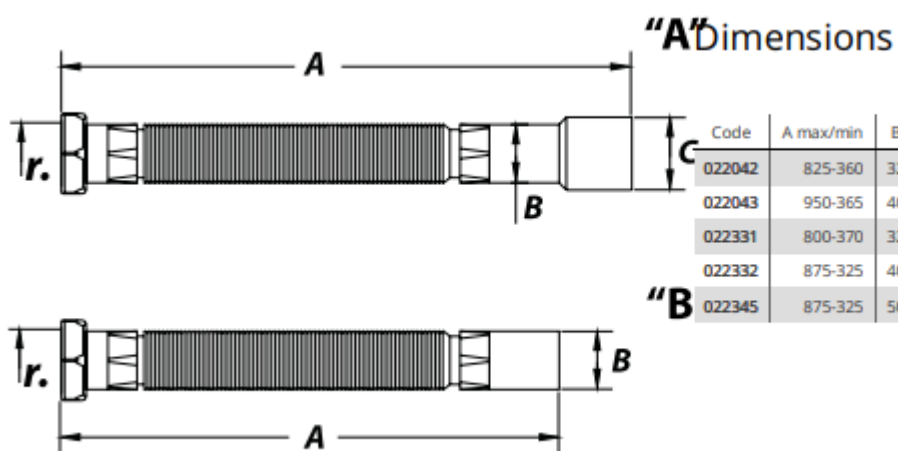

Code	Dimensions	Charac.	u./box.
022042	1 1/4-32/40	A (825-360 mm)	50
022043	1 1/2-40/50	A (950-365 mm)	50
022331	1 1/4-32	B (800-370 mm)	50
022332	1 1/2-40	B (875-325 mm)	50
022345	1 1/2-50	B (875-325 mm)	50

Code	A max/min	B	C	Figura	r.
022042	825-360	32	40	A	1 1/4"
022043	950-365	40	50	A	1 1/2"
022331	800-370	32	-	B	1 1/4"
022332	875-325	40	-	B	1 1/2"
022345	875-325	50	-	B	1 1/2"