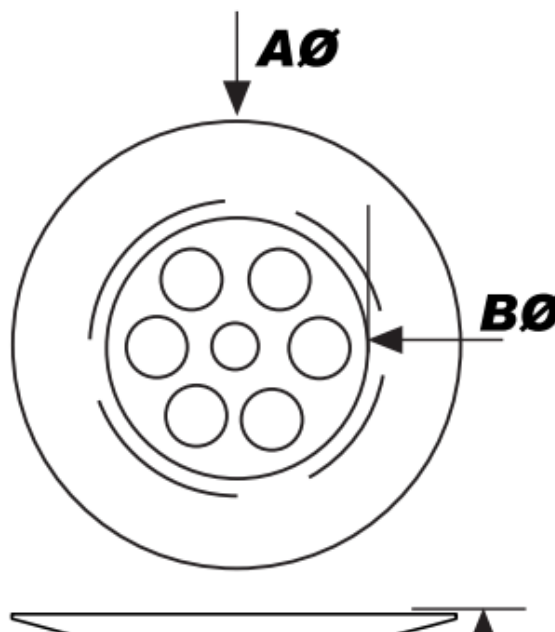

Code	Dimensions	Charac.	u./box
031042	45 X 70	Sink	50
031116	45 X 85	Sink	25
031205	38 X 63	-	50

Dimensions

Code	AØ	BØ	C
031042	70	45	17.5
031116	85	45	19
031205	63	38	16

SITKO STAL NIERDZEWNA

EKO-WAT

28-305 SOBKÓW, Lipa 3A ☎ +48 533 033 001, Fax +48 41 387 4116 ✉ poczta@eko-wat.com