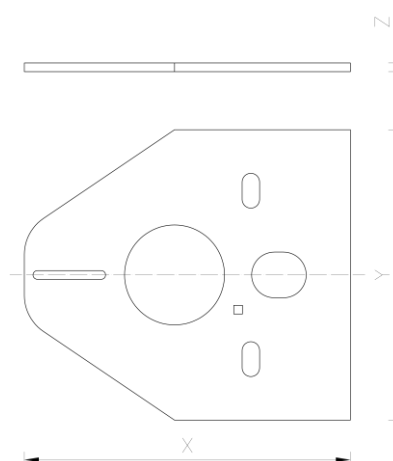

Mata uniwersalna pod muszle wiszące

Universal foam seal for wall-hung toilet bowls

Znajdź ten produkt na naszej stronie!
Find this product on our website!

DANE PRODUKTU / SPECIFICATIONS

WŁASNOŚCI PRODUKTU / PRODUCT FEATURES

MATERIAŁ:

Polietylen

MATERIAL:

Polyethylene

Mata uniwersalna stosowana jest jako uszczelka pomiędzy płytki ceramiczne a miskę toaletową / bidet, dobrze amortyzuje naprężenia powstające podczas ich użytkowania, tłumi dźwięk materiałowy, jak również chroni przed mikropęknięciami płytek.

Kod Code-index Артикул продукта Artikelnummer Codice	Wymiary produktu Product dimensions Размеры Abmessungen Dimensioni Dell'articolo			Opakowanie jednostkowe Individual packaging Единичная упаковка Einzelverpackung Confezione singola			Opakowanie zbiorcze Bulk packaging Общая упаковка Sammelverpackung Paleta-Bancale			Paleta Pallet Поддон Palette Bancale		
	x / y / z [mm]											
E-692917	420 x 372 x 5	30,0	1	0,03	100	100	545 x 415 x 365	3,12	-	-	-	