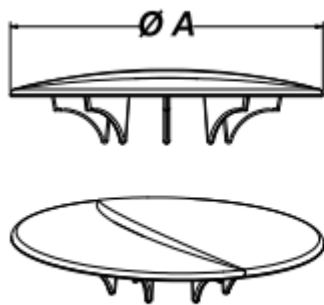

Kapelusz do syfonu brodzikowego S-374

Code	Dimensions	Charac.	u./box
031235	70	Chrome	10
031236	85	Chrome	10
031239	115 - ABS	Chrome	20

Dimensions

Code	Ø A
031235	74
031236	84
031239	112.5

KAPELUSZ DO SYFONU BRODZIKOWEGO S -374