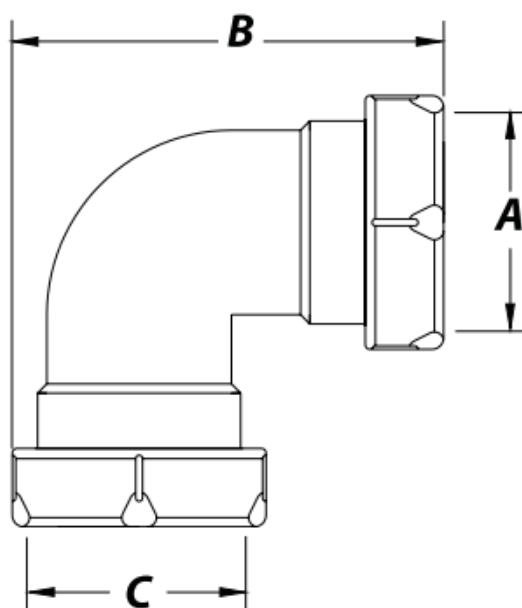

A - 137 - Kolano chromowane

Code	Dimensions	Charac.	u./box
022250	1-1/4	Chrome	10
022251	1-1/2	Chrome	10

Dimensions

Code	A	B	C	Medida
022250	32	71	32	1 1/4"
022251	40	87	40	1 1/2"

KOLANO CHROMOWANA DO RUR POLIPROPYLENOWYCH