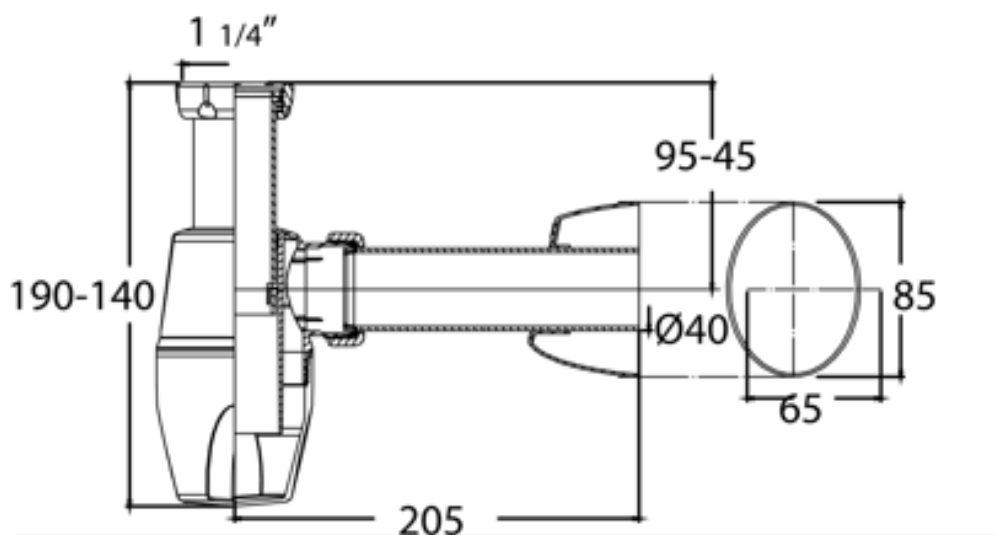

S - 854 - Półsyfon umywalkowy butelkowy 5/4, ze zintegrowanymi uszczelkami

Code	Dimensions	Charac.	u./box
001666	1 1/4"	-	25

PÓŁSYFON UMYWALKOWY BUTELKOWY ZE ZINTEGROWANYMI USZCZELKAMI

EKO-WAT

28-305 SOBKÓW, Lipa 3A ☎ +48 533 033 001, Fax +48 41 387 4116 ✉ poczta@eko-wat.com