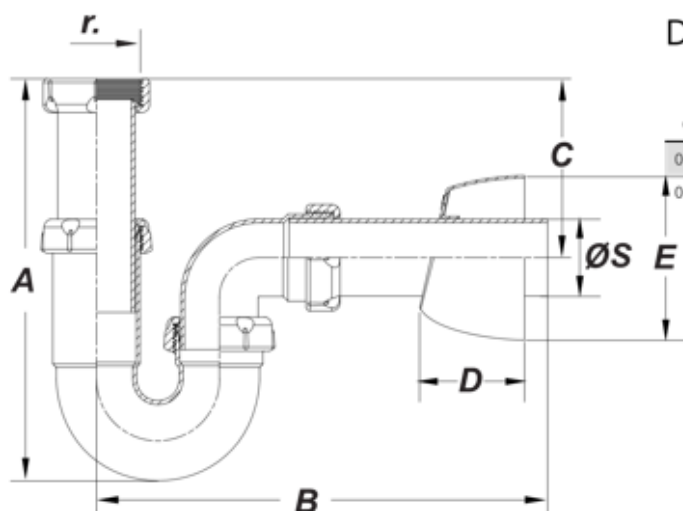

S - 353 Półsyfon umywalkowy, rurowy, jednokomorowy

Code	Dimensions	Charac.	u./box
006024	1 1/4"	-	50
006025	1 1/2"	-	50

Dimensions

Code	A	B	C	D	E	SØ	r.
006024	210-163	275-54	115-55	49	85	32	1 1/4"
006025	230-170	290-59	120-60	49	85	40	1 1/2"

PÓŁSYFON UMYWALKOWY
RUROWY, JEDNOKOMOROWY

EKO-WAT

28-305 SOBKÓW, Lipa 3A ☎ +48 533 033 001, Fax +48 41 387 4116 ✉ poczta@eko-wat.com