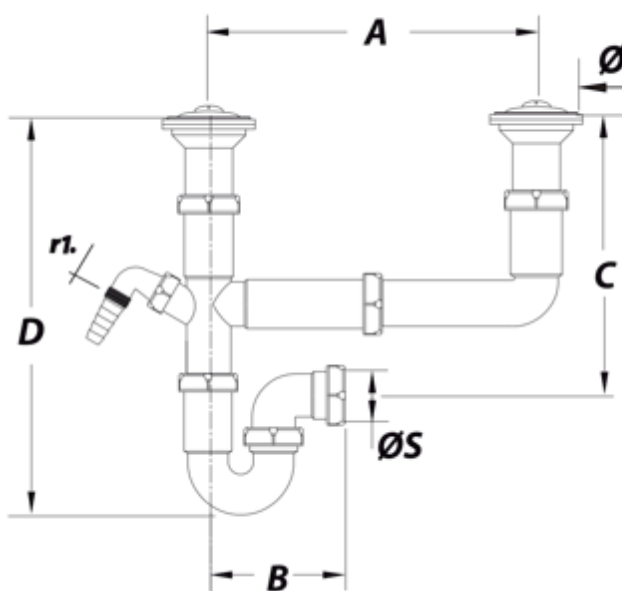

S - 106 - Syfon zlewozmywakowy 6/4 z uszczelkami,
dwukomorowy

Code	Dimensions	Charac.	u./box
005238	1 1/2 X 70	-	25

Dimensions

Code	A(max.min.)	B(max.min.)	C(max.min.)	D(max.min.)	SØ	VØ	r1.
005238	280-170	120-60	270-160	390-250	40	70	3/4"

SYFON ZLEWOZMYWAKOWY 6/4, DWUKOMOROWY Z USZCZELKAMI
Z WLOTEM NA ZMYWARKE

EKO-WAT

28-305 SOBKÓW, Lipa 3A ☎ +48 533 033 001, Fax +48 41 387 4116 ✉ poczta@eko-wat.com